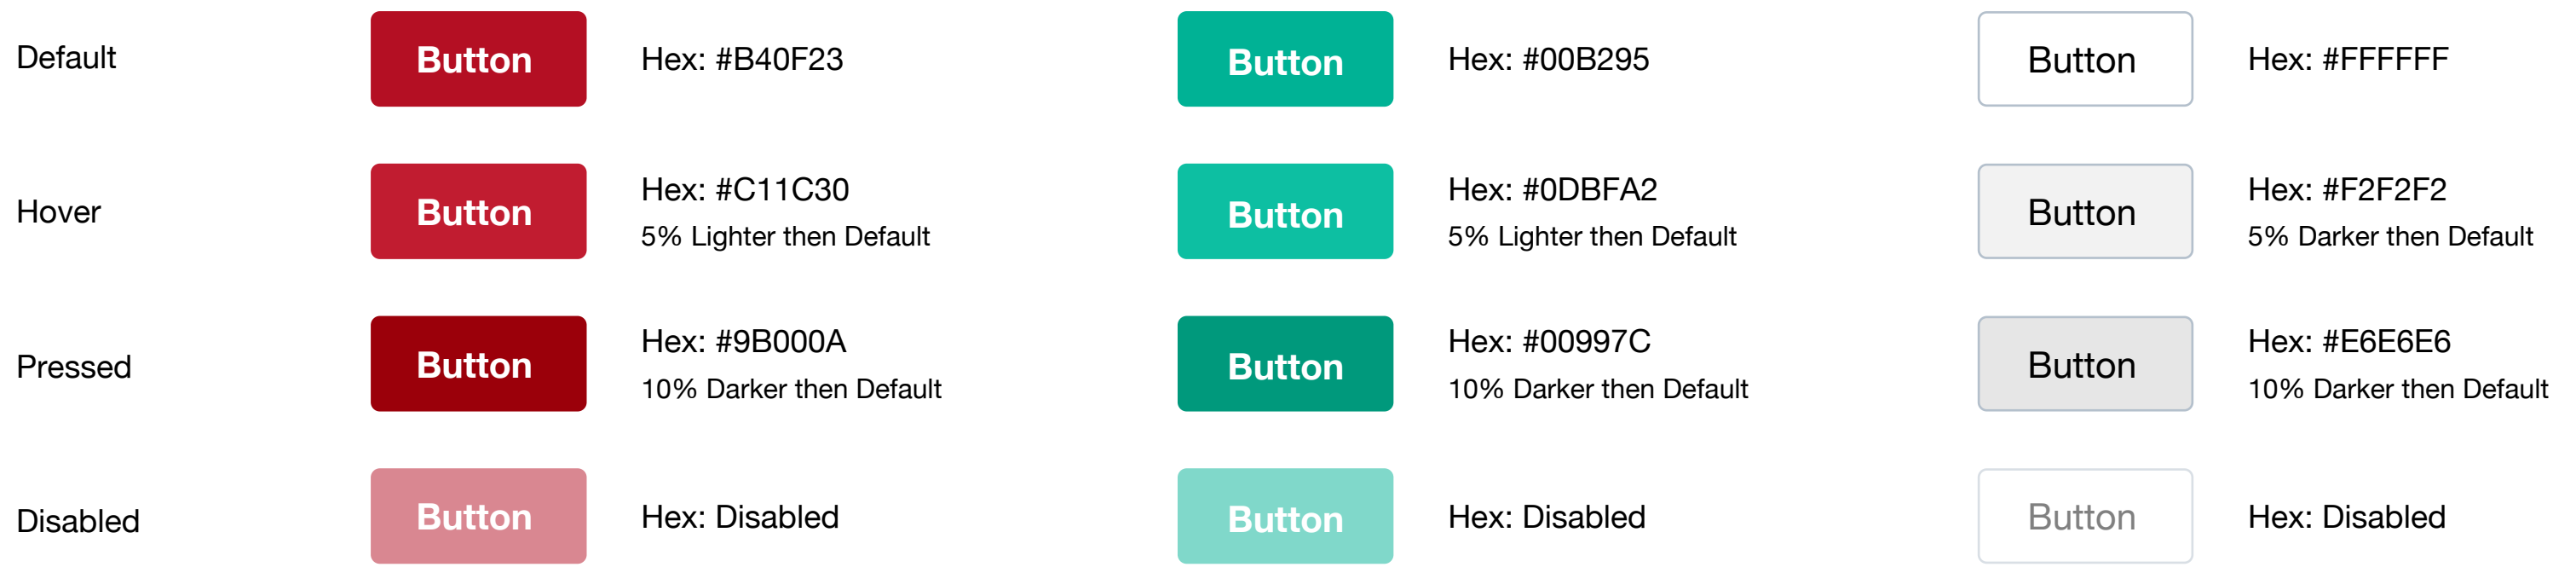

.polygons {
  fill: none;
}
```

HTML Display Source

Rich text editor toolbar (dark theme)

Rich text editor toolbar (light theme)

Rich text editor toolbar with menu (dark theme)

Rich text editor toolbar with menu (light theme)

Rich text editor (dark theme)

Title

Text

Input Field - WYSIWYG

Words: 0

Rich text editor (light theme)

Title

Text

Input Field - WYSIWYG

Words: 0

Panel - Expanded with Tabs -			
 Global Header Bar	Page Content	 Global Footer Bar	

 Global Header Bar	Page Content	 Global Footer Bar	
---	--------------	---	--

Global Header Bar	Page Content	Global Footer Bar	
-------------------	--------------	-------------------	--